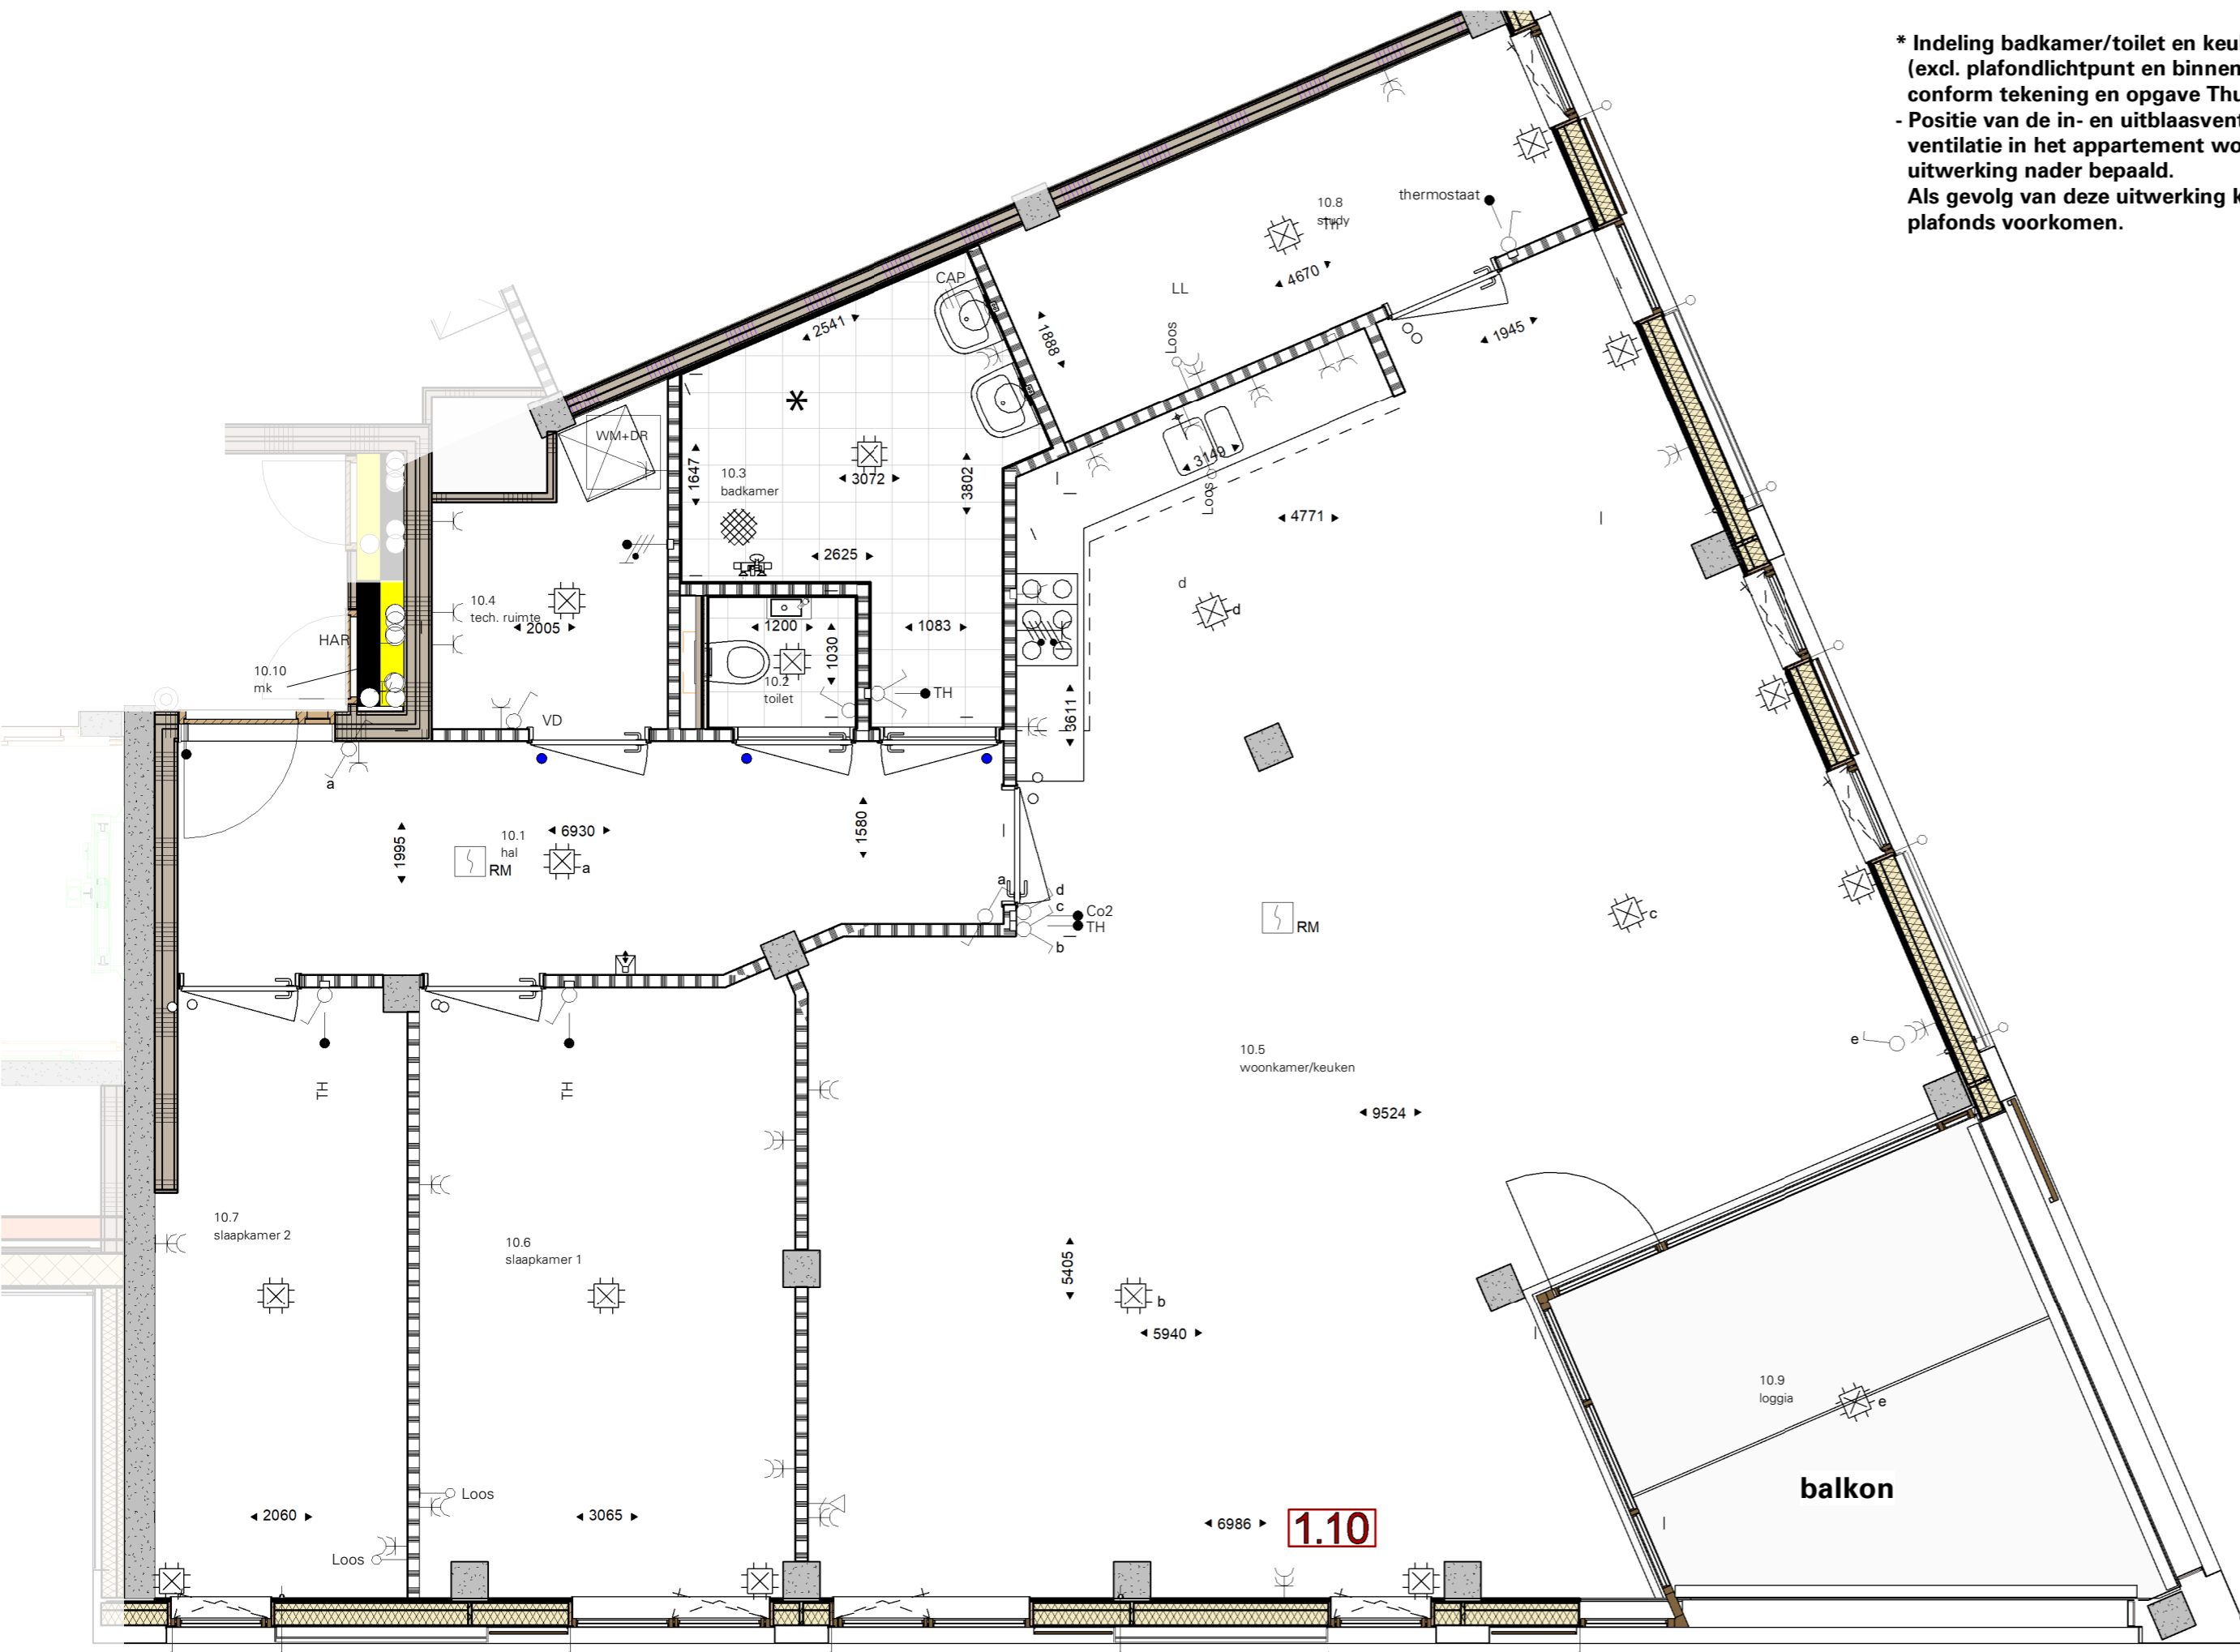

* Indeling badkamer/toilet en keuken incl. elektra (excl. plafondlichtpunt en binnendeur/kozijn) conform tekening en opgave Thuis - de showroom.
 - Positie van de in- en uitblaasventielen ten behoeve van de ventilatie in het appartement wordt tijdens de technische uitwerking nader bepaald.
 Als gevolg van deze uitwerking kunnen plaatselijk verlaagde plafonds voorkomen.

PARKEERKELDER

BEGANE GROND BERGING

EERSTE VERDIEPING