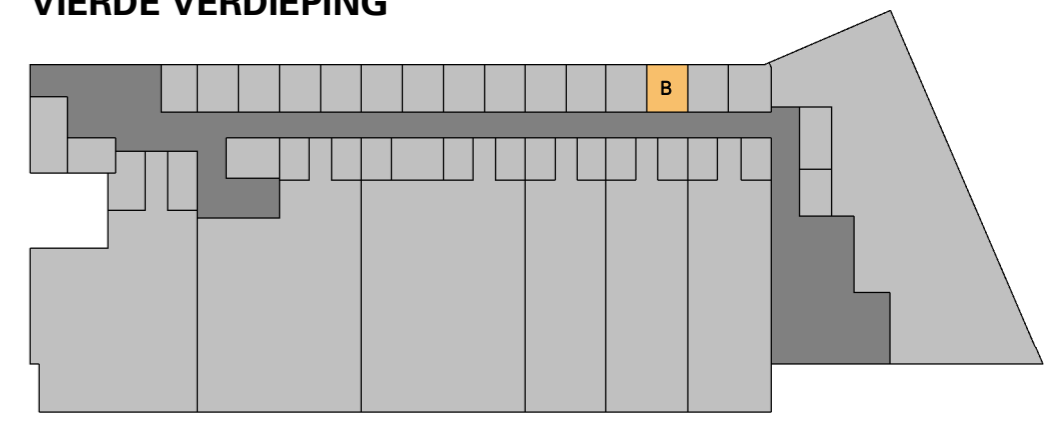

BEGANE GROND BERGING