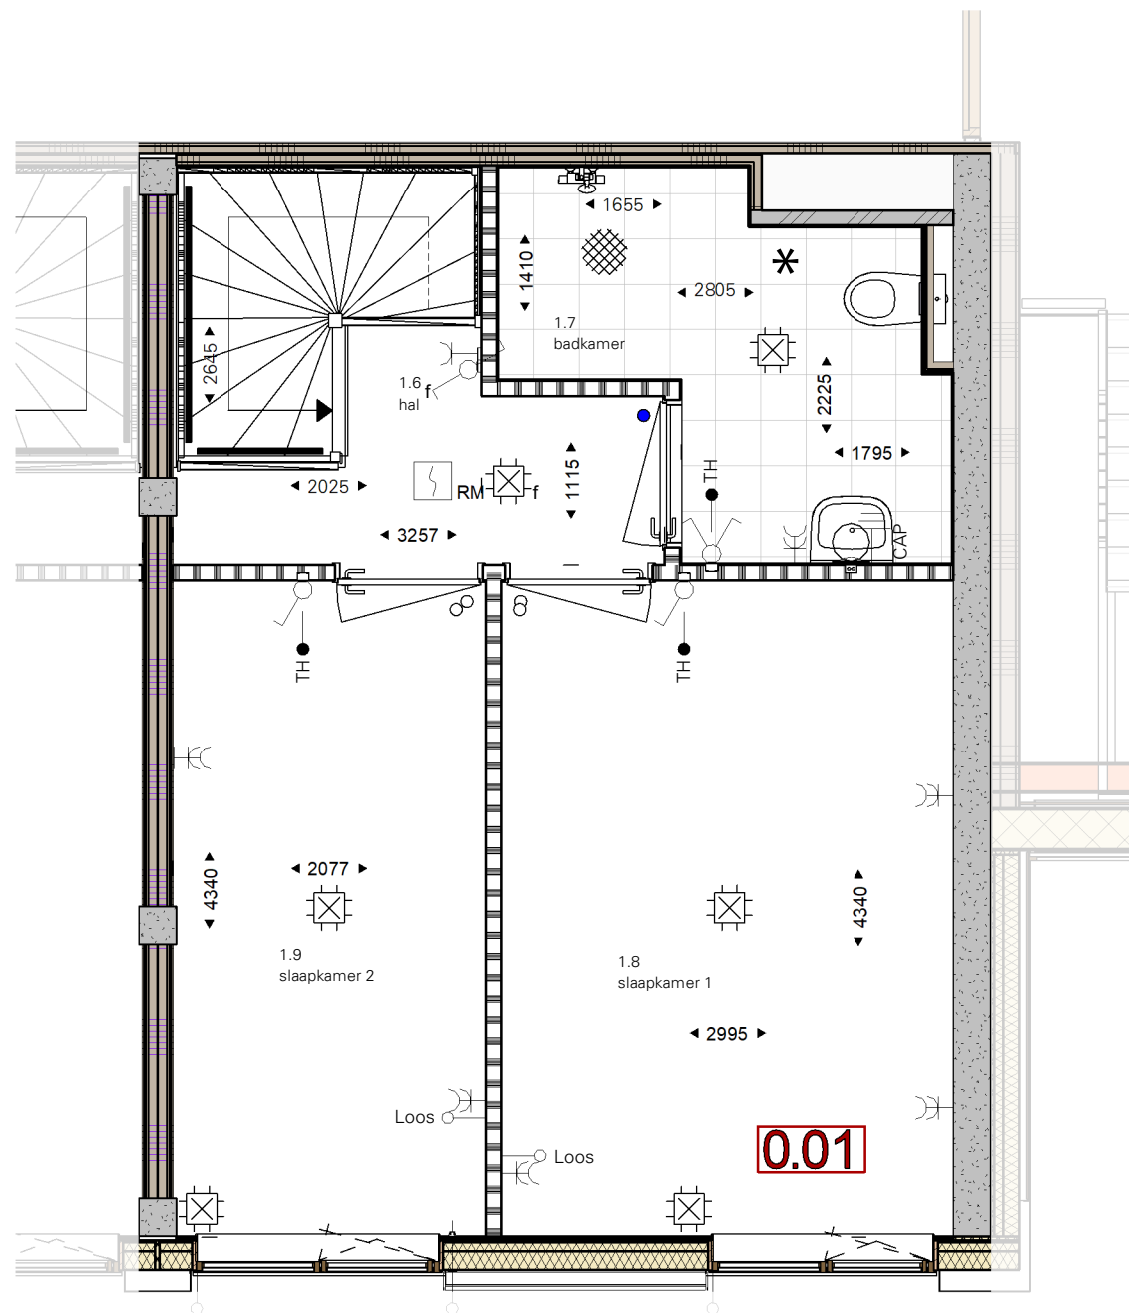

EERSTE VERDIEPING