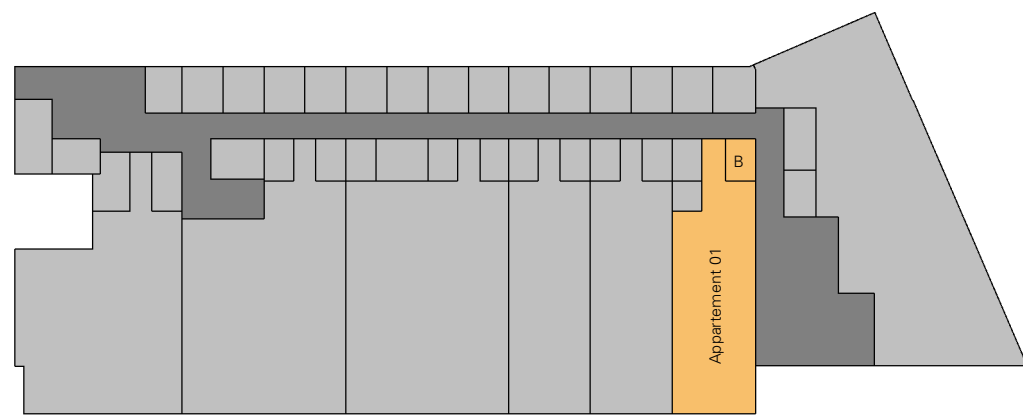

- * Indeling badkamer/toilet en keuken incl. elektra (excl. plafondlichtpunt en binnendeur/kozijn) conform tekening en opgave Thuis - de showroom.
- Positie van de in- en uitblaasventielen ten behoeve van de ventilatie in het appartement wordt tijdens de technische uitwerking nader bepaald.
- Als gevolg van deze uitwerking kunnen plaatselijk verlaagde plafonds voorkomen.

PARKEERKELDER

BEGANE GROND

EERSTE VERDIEPING

EERSTE VERDIEPING