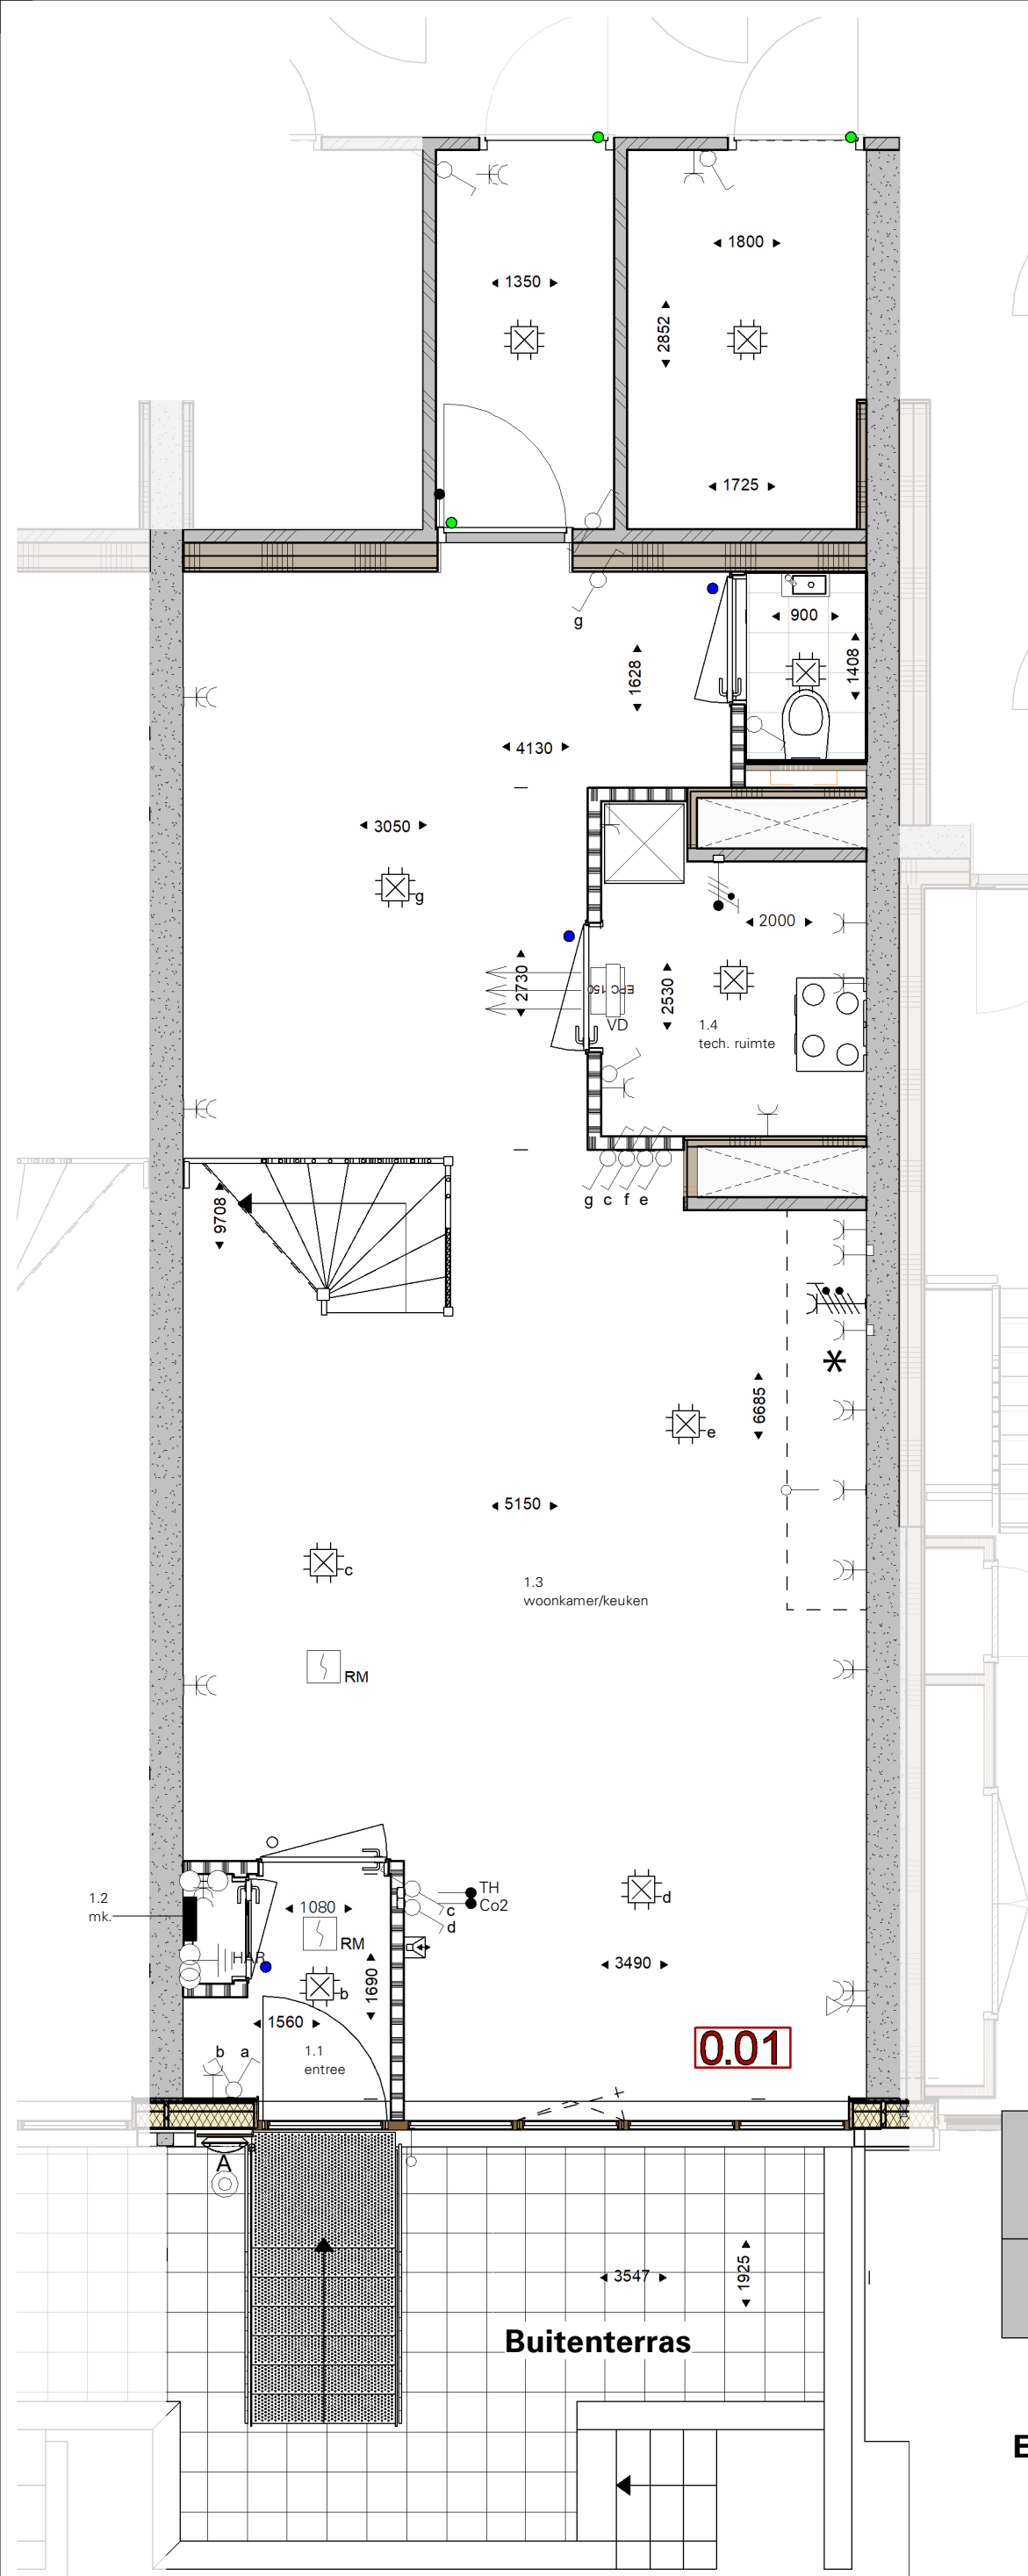

- * Indeling badkamer/toilet en keuken incl. elektra (excl. plafondlichtpunt en binnendeur/kozijn) conform tekening en opgave Thuis - de showroom.
- Positie van de in- en uitblaasventielen ten behoeve van de ventilatie in het appartement wordt tijdens de technische uitwerking nader bepaald.
- Als gevolg van deze uitwerking kunnen plaatselijk verlaagde plafonds voorkomen.

PARKEERKELDER

BEGANE GROND

EERSTE VERDIEPING

EERSTE VERDIEPING