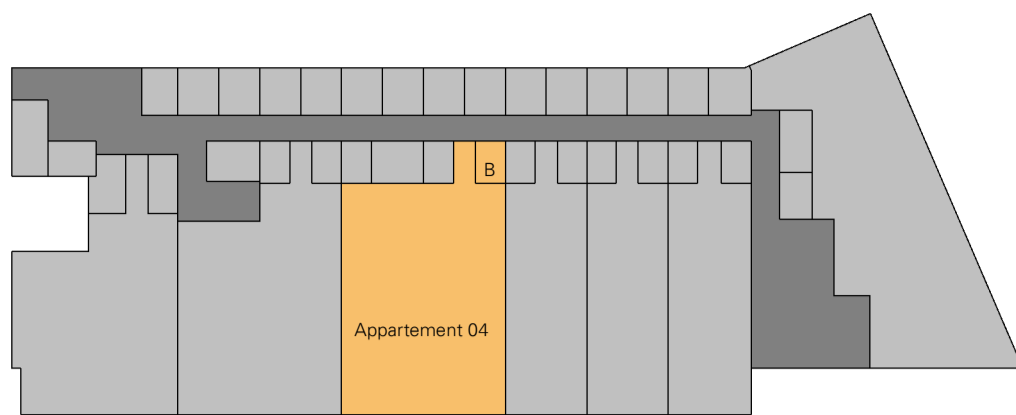

PARKEERKELDER

BEGANE GROND

* Indeling badkamer/toilet en keuken incl. elektra (excl. plafondlichtpunt en binnendeur/kozijn) conform tekening en opgave Thuis - de showroom.
 - Positie van de in- en uitblaasventielen ten behoeve van de ventilatie in het appartement wordt tijdens de technische uitwerking nader bepaald.
 Als gevolg van deze uitwerking kunnen plaatselijk verlaagde plafonds voorkomen.